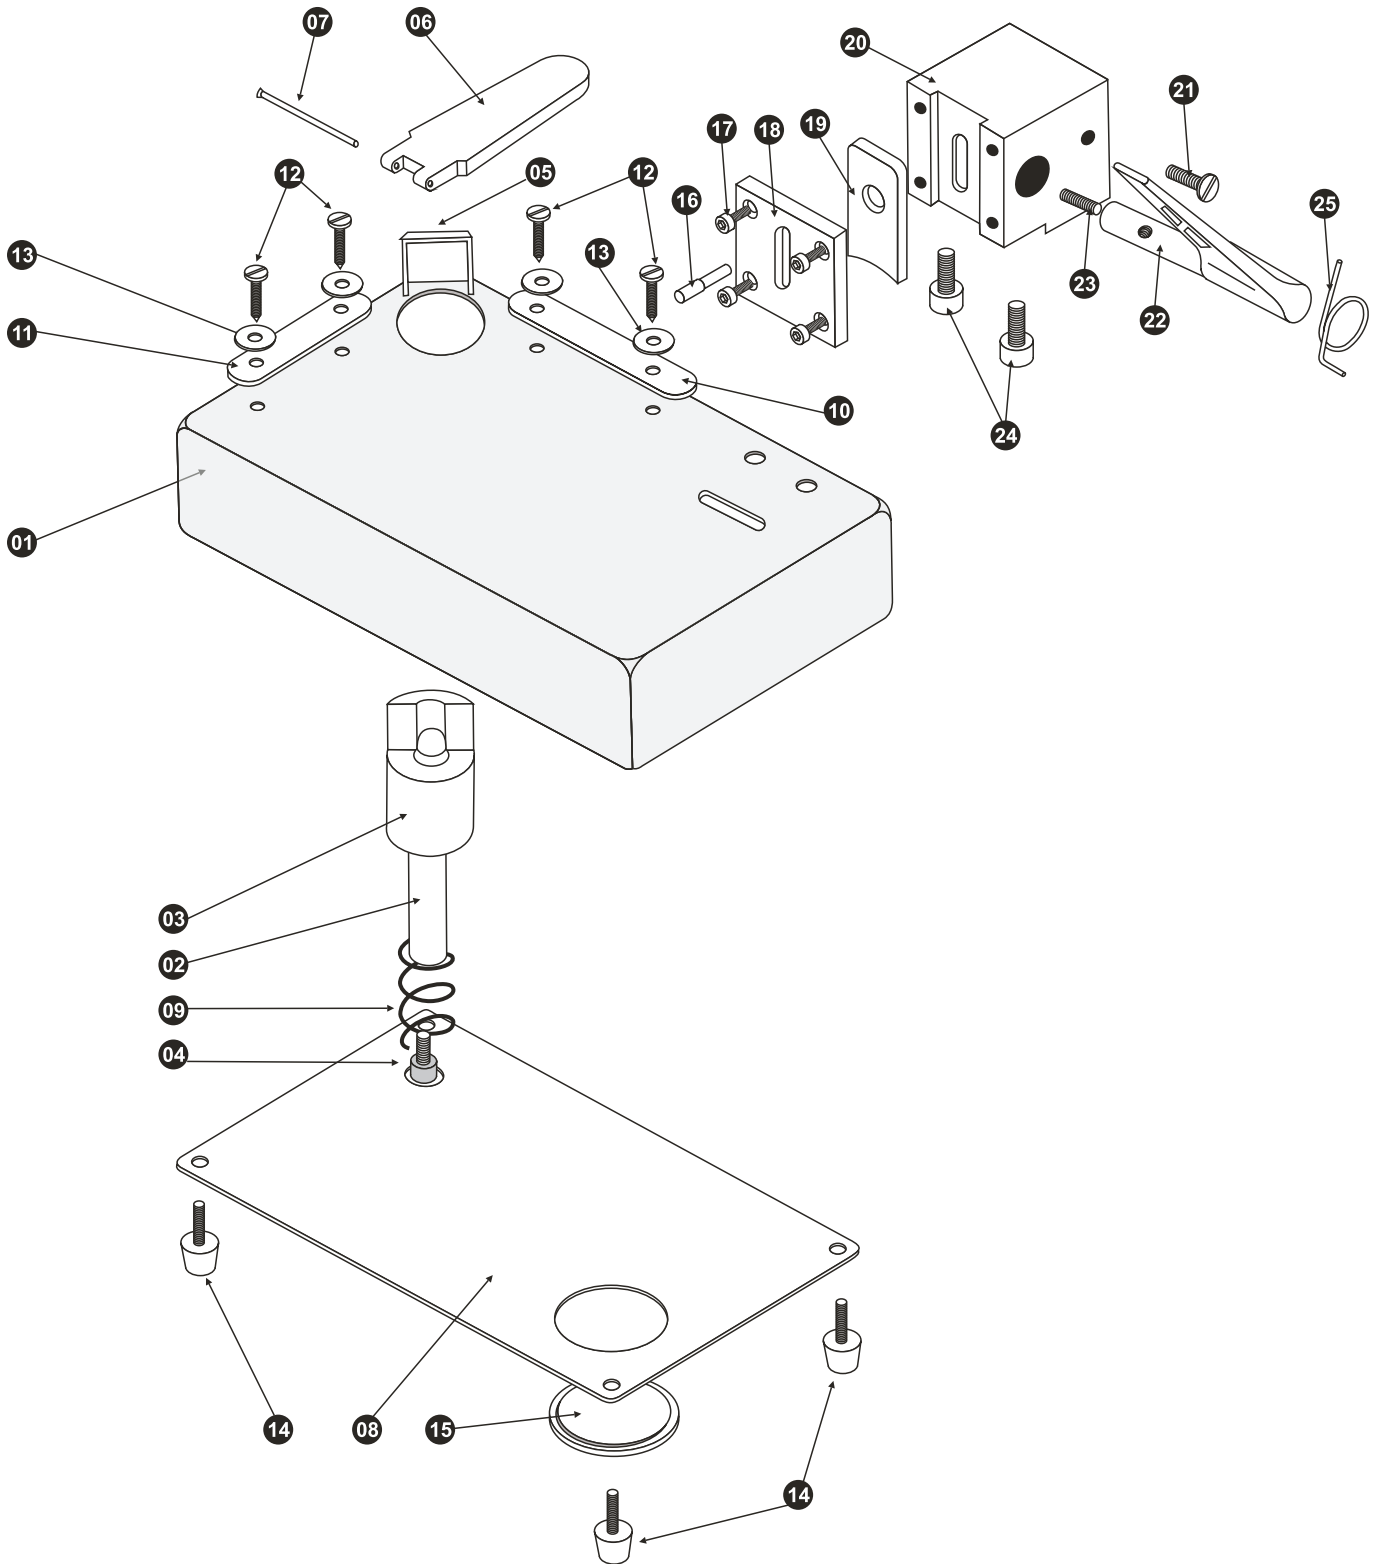

CONJUNTO GERAL

REF. CÓD. DISCRIMINAÇÃO

QUANT.

REF. CÓD. DISCRIMINAÇÃO

QUANT.

01	03800	BASE DA CHAPA CANTEADEIRA
02	02792	MACHO DA CANTEADEIRA
03	02795	FEMEA DA CANTEADEIRA
04	02192	PARAFUSO ALLEN 3/16x3/8 DO MACHO
05	02796	SUPORTE DA ALAVANCA DA CANTEADEIRA
06	02797	ALAVANCA DA CANTEADEIRA
07	02798	PINO DA ALAVANCA DA CANTEADEIRA
08	02799	TAMPA DO FUNDO DA CANTEADEIRA
09	02800	MOLA DE COMPRESSÃO DA CANTEADEIRA
10	02802	RÉGUA MAIOR DA CANTEADEIRA
11	02803	RÉGUA MENOR DA CANTEADEIRA
12	02181	PARAFUSO AUTO AT. 2.9x9.5mm DA RÉGUA
13	01604	ARRUELA LISA 1/8" DA RÉGUA

01	14	02804	PEZINHO DE BORRACHA DA CANTEADEIRA	04
01	15	02805	VEDADOR DA CANTEADEIRA	01
01	16	03560	PINO DA FACA	01
01	17	02656	PARAFUSO ALLEN M4 X 8mm	04
01	18	03564	TAMPA DO MANCAL	01
01	19	03565	FACA	01
01	20	03566	MANCAL	01
01	21	03815	PARAFUSO CABEÇA CHATA M4 X 6mm	01
01	22	03567	ALAVANCA DO FURO OVOIDE	01
01	23	02657	PARAFUSO ALLEN S/CABEÇA M5 X 10mm	01
01	24	03092	PARAFUSO ALLEN M 6 X 8mm	02
01	25	03568	MOLA DA ALAVANCA	01